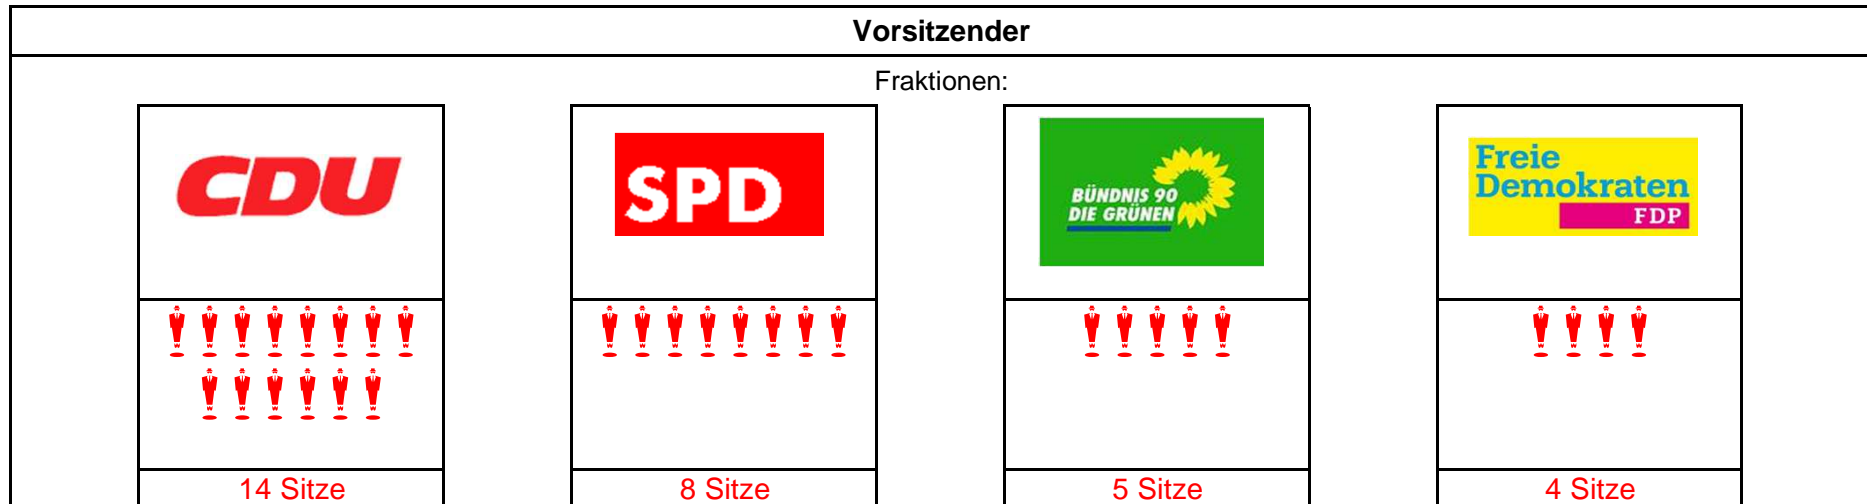

# Die Wehrheimer Gemeindevertretung (Gemeindeparlament)

besteht aus 31 Personen (Mandatsträgern) und wird für eine Wahlzeit von 5 Jahren von den Bürgern gewählt

↓  
**wählt**

↓  
**delegiert**

Ergebnis der Kommunalwahl vom 06. März 2016